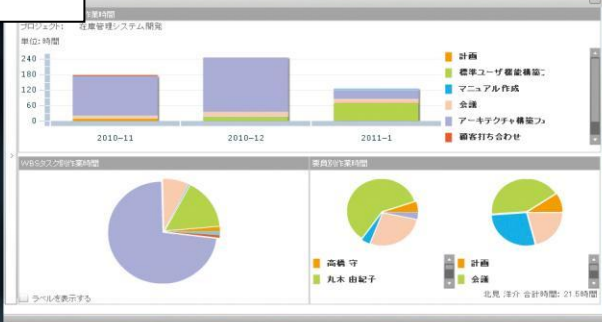

NEWS RELEASE

報道関係者各位

2012年8月1日
 株式会社テンダ
 代表取締役社長 小林 茂

利用企業数 750 社突破！ グループウェアとプロジェクト管理を統合した Web システム 「Time Krei (タイムクレイ)」の利用企業数更新中

ソフトウェア開発企業である株式会社テンダ(本社 東京都豊島区)が開発した、プロジェクト管理とグループウェアを統合した Web システム「Time Krei (タイムクレイ)」(<http://timekrei.tenda.co.jp/>) は 2012 年 7 月末時点で**利用企業数が 750 社**を突破いたしました。

「Time Krei」は、スケジュール管理や週報、掲示板/回覧板などのグループウェア機能と、WBS工程管理やEVM分析、プロジェクト原価計算/原価管理などのプロジェクト管理機能、紙面と同じ申請書が作成できるワークフロー機能、強力なBI分析機能を1つのシステム内に統合したASP/SaaS型Webシステムです。

原価構成比率

スケジュール

EVM

WBS画面

2008年7月のリリース以来、約4年で750社をの企業様にご利用いただきました。これは、利用企業様からの要望や日々変化する環境に迅速に対応するため幾重と機能強化を行ってきた成果であり、お客様のニーズと合致したことが要因であると考えております。

「Time Krei」は、今後もお客様のご要望にお応えするべくロードマップを充実させ、業種・業態に縛られることなく企業活動における業務改善・組織の健全化を支援して参ります。

■ ■ Time Krei (タイムクレイ) とは? ■ ■ <http://timekrei.tenda.co.jp/>

「Time Krei」は、グループウェアとプロジェクト管理を1つのシステム内に統合したコーポレートマネジメントシステムです。業務にかかる「時間」と「コスト」を、経営者側・管理者側・従業員側のそれぞれ3者の視点で情報を提供し、企業マネジメントに必要な情報の管理・収集・分析によって、業務改善・組織の健全化を支援するソフトウェアです。