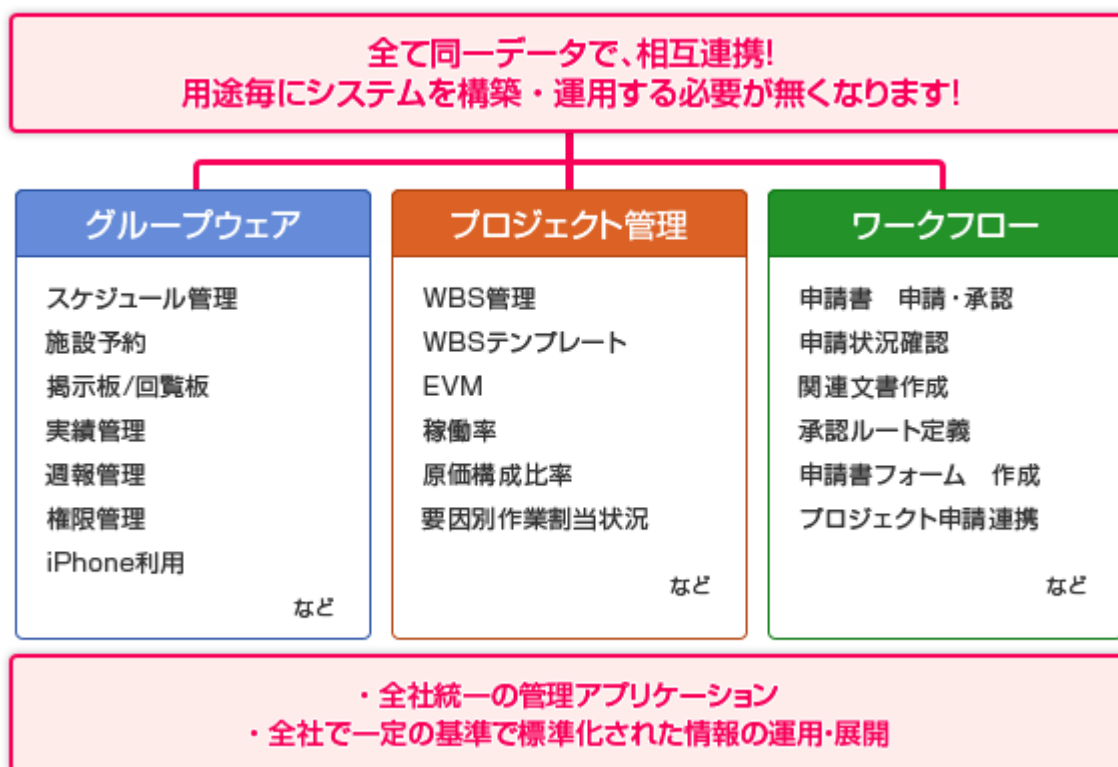

## 【TimeKreiの画面イメージ】

## 【TimeKrei の受賞歴】

日経 BP 社主催「クラウドランキング」汎用情報系 SaaS 部門ベストサービス部門

3回連続選出（第4回、第5回、第6回）

富士キメラ総研「2012 SaaS・ICT 基盤市場総調査 プロジェクト管理 シェア No.1」

## 【TimeKrei の特徴】

「グループウェア」・「プロジェクト管理」・「ワークフロー」をクラウドで利用できる Web アプリケーションです。

グループウェア機能・プロジェクト管理機能・ワークフロー機能を、1システム内に集約することで、組織運営の全情報を、圧倒的な速さで共有するとともに、現場の業務管理ツールを全社で統一化し、データの二重登録を無くし、一定の水準で標準化された情報管理・運用を行います。