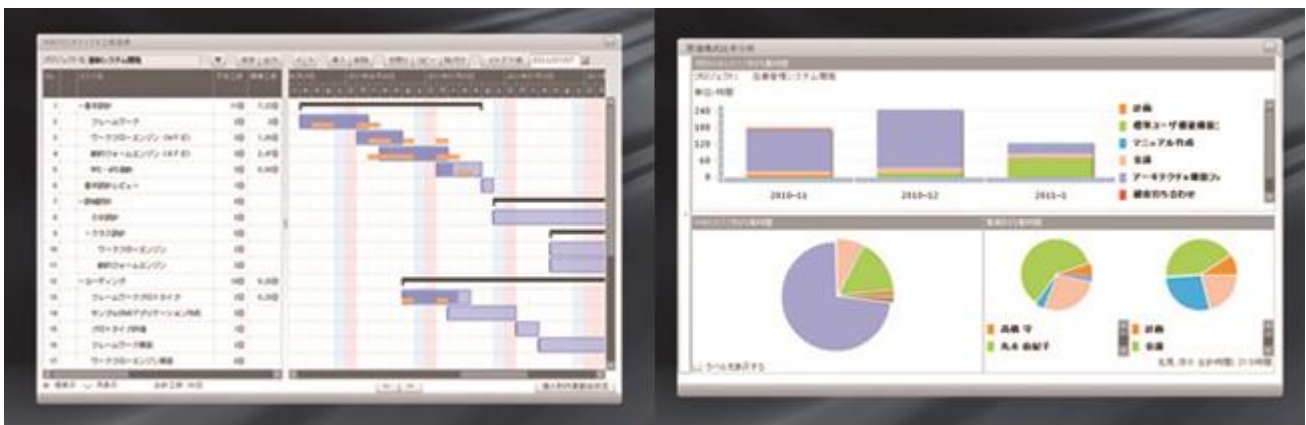

## 【TimeKreiの画面イメージ】

## 【TimeKrei の特徴】

「グループウェア」・「プロジェクト管理」・「ワークフロー」をクラウドで利用できる Web アプリケーションです。

グループウェア機能・プロジェクト管理機能・ワークフロー機能を、1システム内に集約することで、組織運営の全情報を、圧倒的な速さで共有するとともに、現場の業務管理ツールを全社で統一化し、データの二重登録を無くし、一定の水準で標準化された情報管理・運用を行います。

## グループウェアとプロジェクト管理のデータ連携で全業務を分析

「Time Krei」は、今後もお客様のご要望にお答えするべく機能の追加・改善を行い、業種・業態に縛られることなくより多くの企業で業務改善・組織の効率化などのお役に立てる製品へと成長させて参ります。