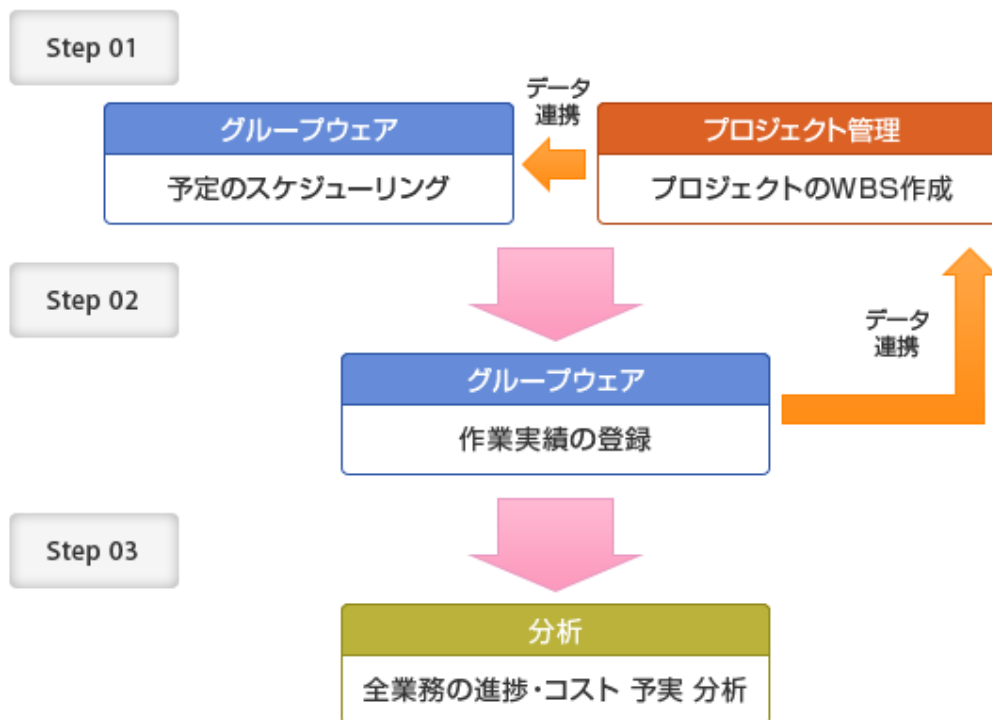

グループウェアとプロジェクト管理のデータ連携で全業務を分析

「Time Krei」は、今後もお客様のご要望にお答えするべく機能の追加・改善を行い、業種・業態に縛られることなくより多くの企業で業務改善・組織の効率化などのお役に立てる製品へと成長させて参ります。

<株式会社テンダの概要>

【会社名】株式会社テンダ

【所在地】〒171-0021 東京都豊島区西池袋一丁目11番1号 メトロポリタンプラザビル

【代表者】小林 茂

【URL】<http://www.tenda.co.jp/>

【業務内容】

- (1) ビジネスパッケージソフトの開発・販売
- (2) システムコンサルティング
- (3) システム開発請負
- (4) エンジニア・アウトソーシング事業
- (5) Lotus Notes・マイグレーション事業

「Time Krei」に関するお問い合わせ 株式会社テンダ 営業本部：内山、滝田	ご取材に関するお問い合わせ 株式会社テンダ 営業本部 広報グループ：林、恩地