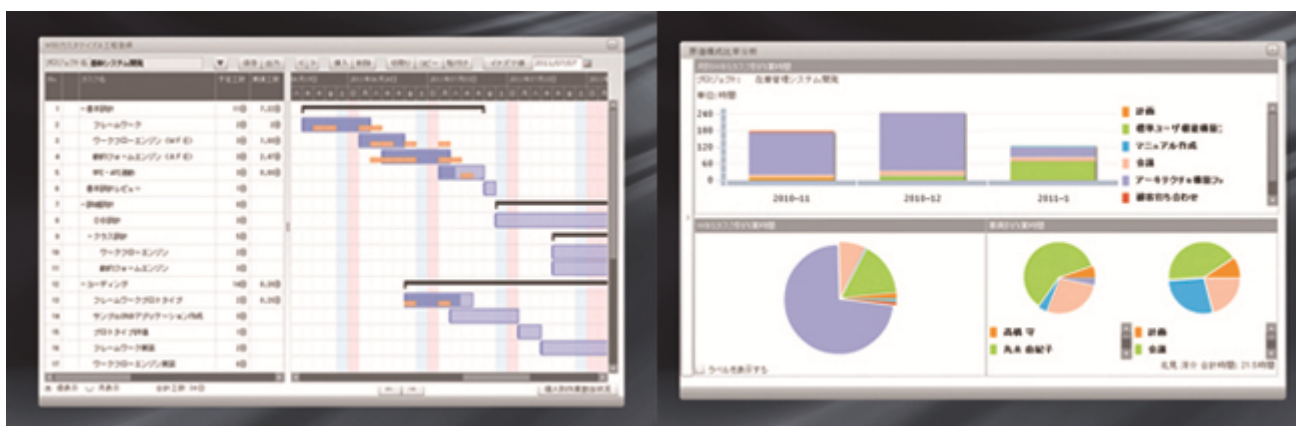

日経 BP 社主催「第クラウドランキング」汎用情報系 SaaS 部門ベストサービス部門 2 回連続選出 (第 4 回、第 5 回)
富士キメラ総研「2012 SaaS・ICT 基盤市場総調査 プロジェクト管理 シェア No.1」
特許取得済 (特許第 5138824)

「Time Krei」は、スケジュール管理や週報、掲示板/回覧板などのグループウェア機能と、WBS 工程管理や EVM 分析、プロジェクト原価計算/原価管理などのプロジェクト管理機能、紙面と同じ申請書が作成できるワークフロー機能、強力な BI 分析機能を 1 つのシステム内に統合した ASP/SaaS 型 Web システムです。2008 年 7 月のリリース以来、約 4 年半で 800 社の企業様にご利用いただきました。これは幾重にも機能強化を行うことにより、日々変化する環境に迅速に対応し、利用企業様のニーズにお応えしてきたことが要因と考えております。